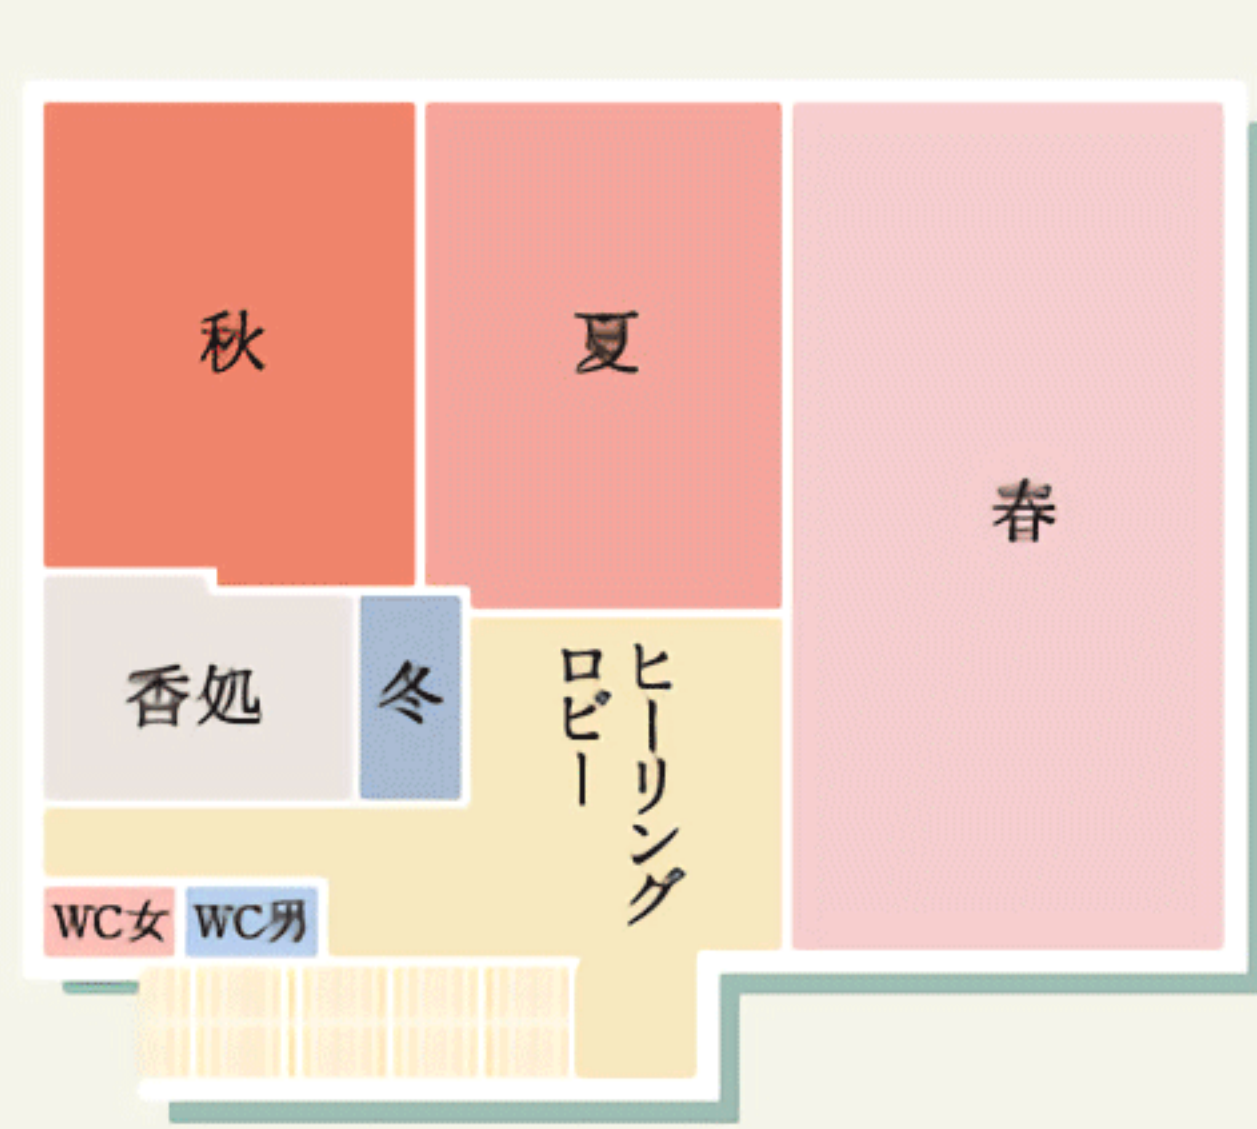

1F おふろ

2F 岩盤処

露天

- 源泉風呂
- 露天風呂
- 寝転び湯
- つぼ湯
- 葉草塩蒸風炉

内湯

- 高濃度炭酸泉
- 寝湯
- 座り湯
- 腰掛湯
- 水嵐呂
- 掛け湯
- 熱気風炉
- 立ち湯